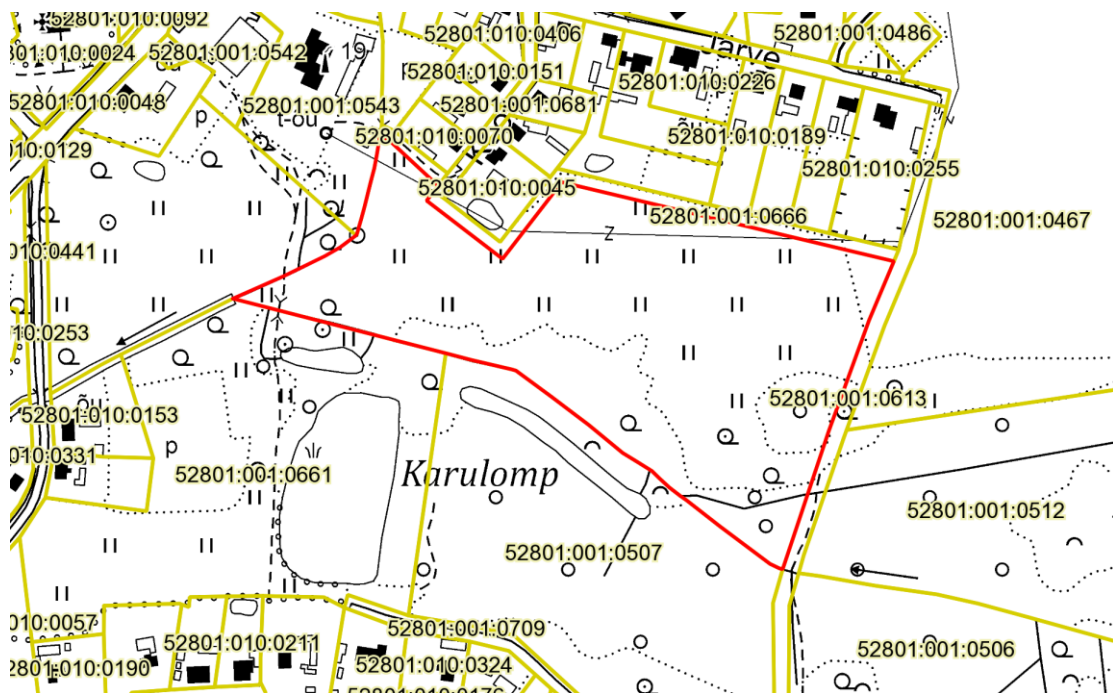

Tartu maakonnas Nõo vallas Nõo alevikus asuva
Nõo valla munitsipaalomandisse taotletava
maaüksuse (Järvetaga)
asendiplaan

M 1: 5 000

Katastri aluskaardi nr: 54.642

Munitsipaalomandisse taotletava maa pindala ~ 6,27 ha

Kasutatud leppemärgid:

munitsipaalomandisse taotletav maaüksuse piir
registreeritud katastriüksuste piirid

Koostas: /allkirjastatud digitaalselt/

Piia Raig
maaspetsialist
10. oktoober 2018